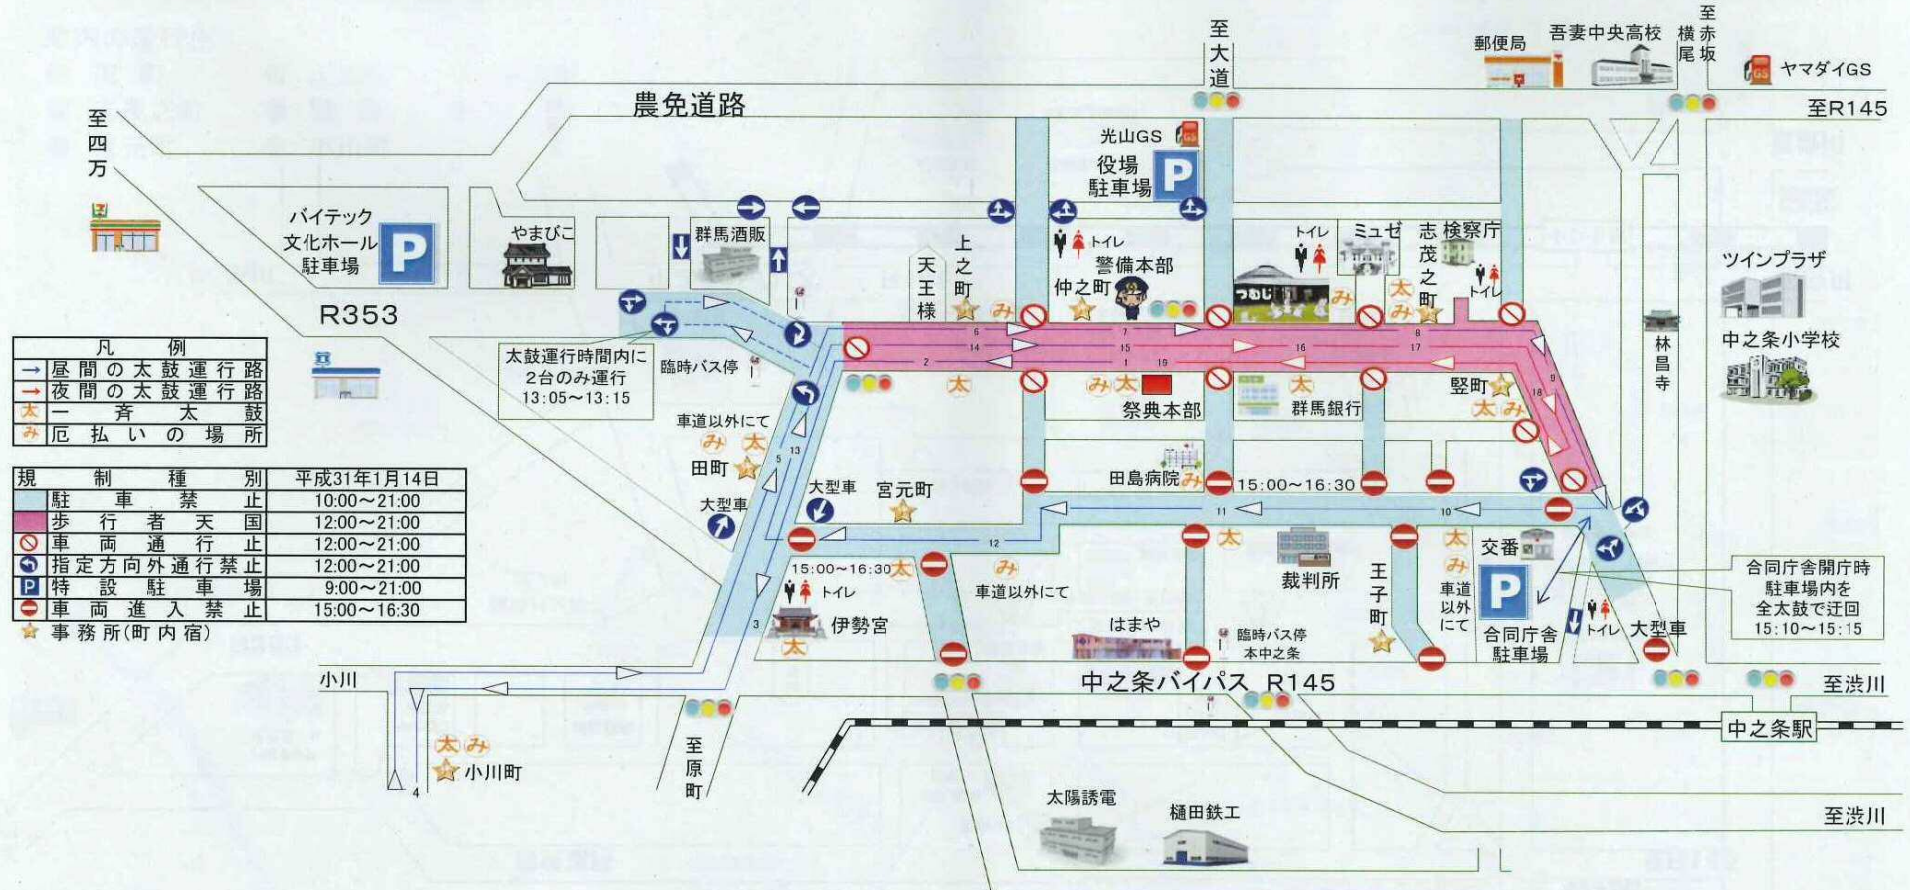

# 平成31年 中之条町鳥追祭 太鼓運行図及び交通案内図

平成31年1月14日(月)

凡 例

→	昼間の太鼓運行路
→	夜間の太鼓運行路
太	一斉太鼓
み	厄払いの場所

規 制 種 別 平成31年1月14日

駐 車 禁 止	10:00~21:00
歩 行 者 天 国	12:00~21:00
車 両 通 行 止	12:00~21:00
指 定 方 向 外 通 行 禁 止	12:00~21:00
P 特 設 駐 車 場	9:00~21:00
車 両 進 入 禁 止	15:00~16:30

★ 事務所(町内宿)

鳥追祭太鼓運行予定	祭本部	→	天王様	→	伊勢宮	→	小川町	→	田町	→	上之町	→	仲之町	→	つむじ	→	志茂之町	→	堅町	→	王子町	→	田島病院	→	宮元町	→	田町	→	上之町	→	夕食	→	イベント	→	仲之町	→	つむじ	→	志茂之町	→	堅町	→	祭本部	→	手打ち	→	手打ち終了後	→	速やかに撤去	→	終了
	①		②		③		④		⑤		⑥		⑦		⑧		⑨		⑩		⑪		⑫		⑬		⑭		⑮		⑯		⑰		⑱		⑳		㉑		㉒		㉓		㉔		㉕				
	10:00		10:10		10:35		11:30		12:55		13:20		13:40		14:00		14:25		14:50		15:20		15:45		16:00		16:40		17:00		17:30		18:00		19:00		19:25		19:35		19:55		20:20		20:30				21:00		
	10:10		10:20		11:10		12:20		13:05		13:35		13:55		14:20		14:45		15:05		15:40		15:55		16:30		16:55		17:20		18:30		19:00		19:20		19:30		19:50		20:10		20:30								