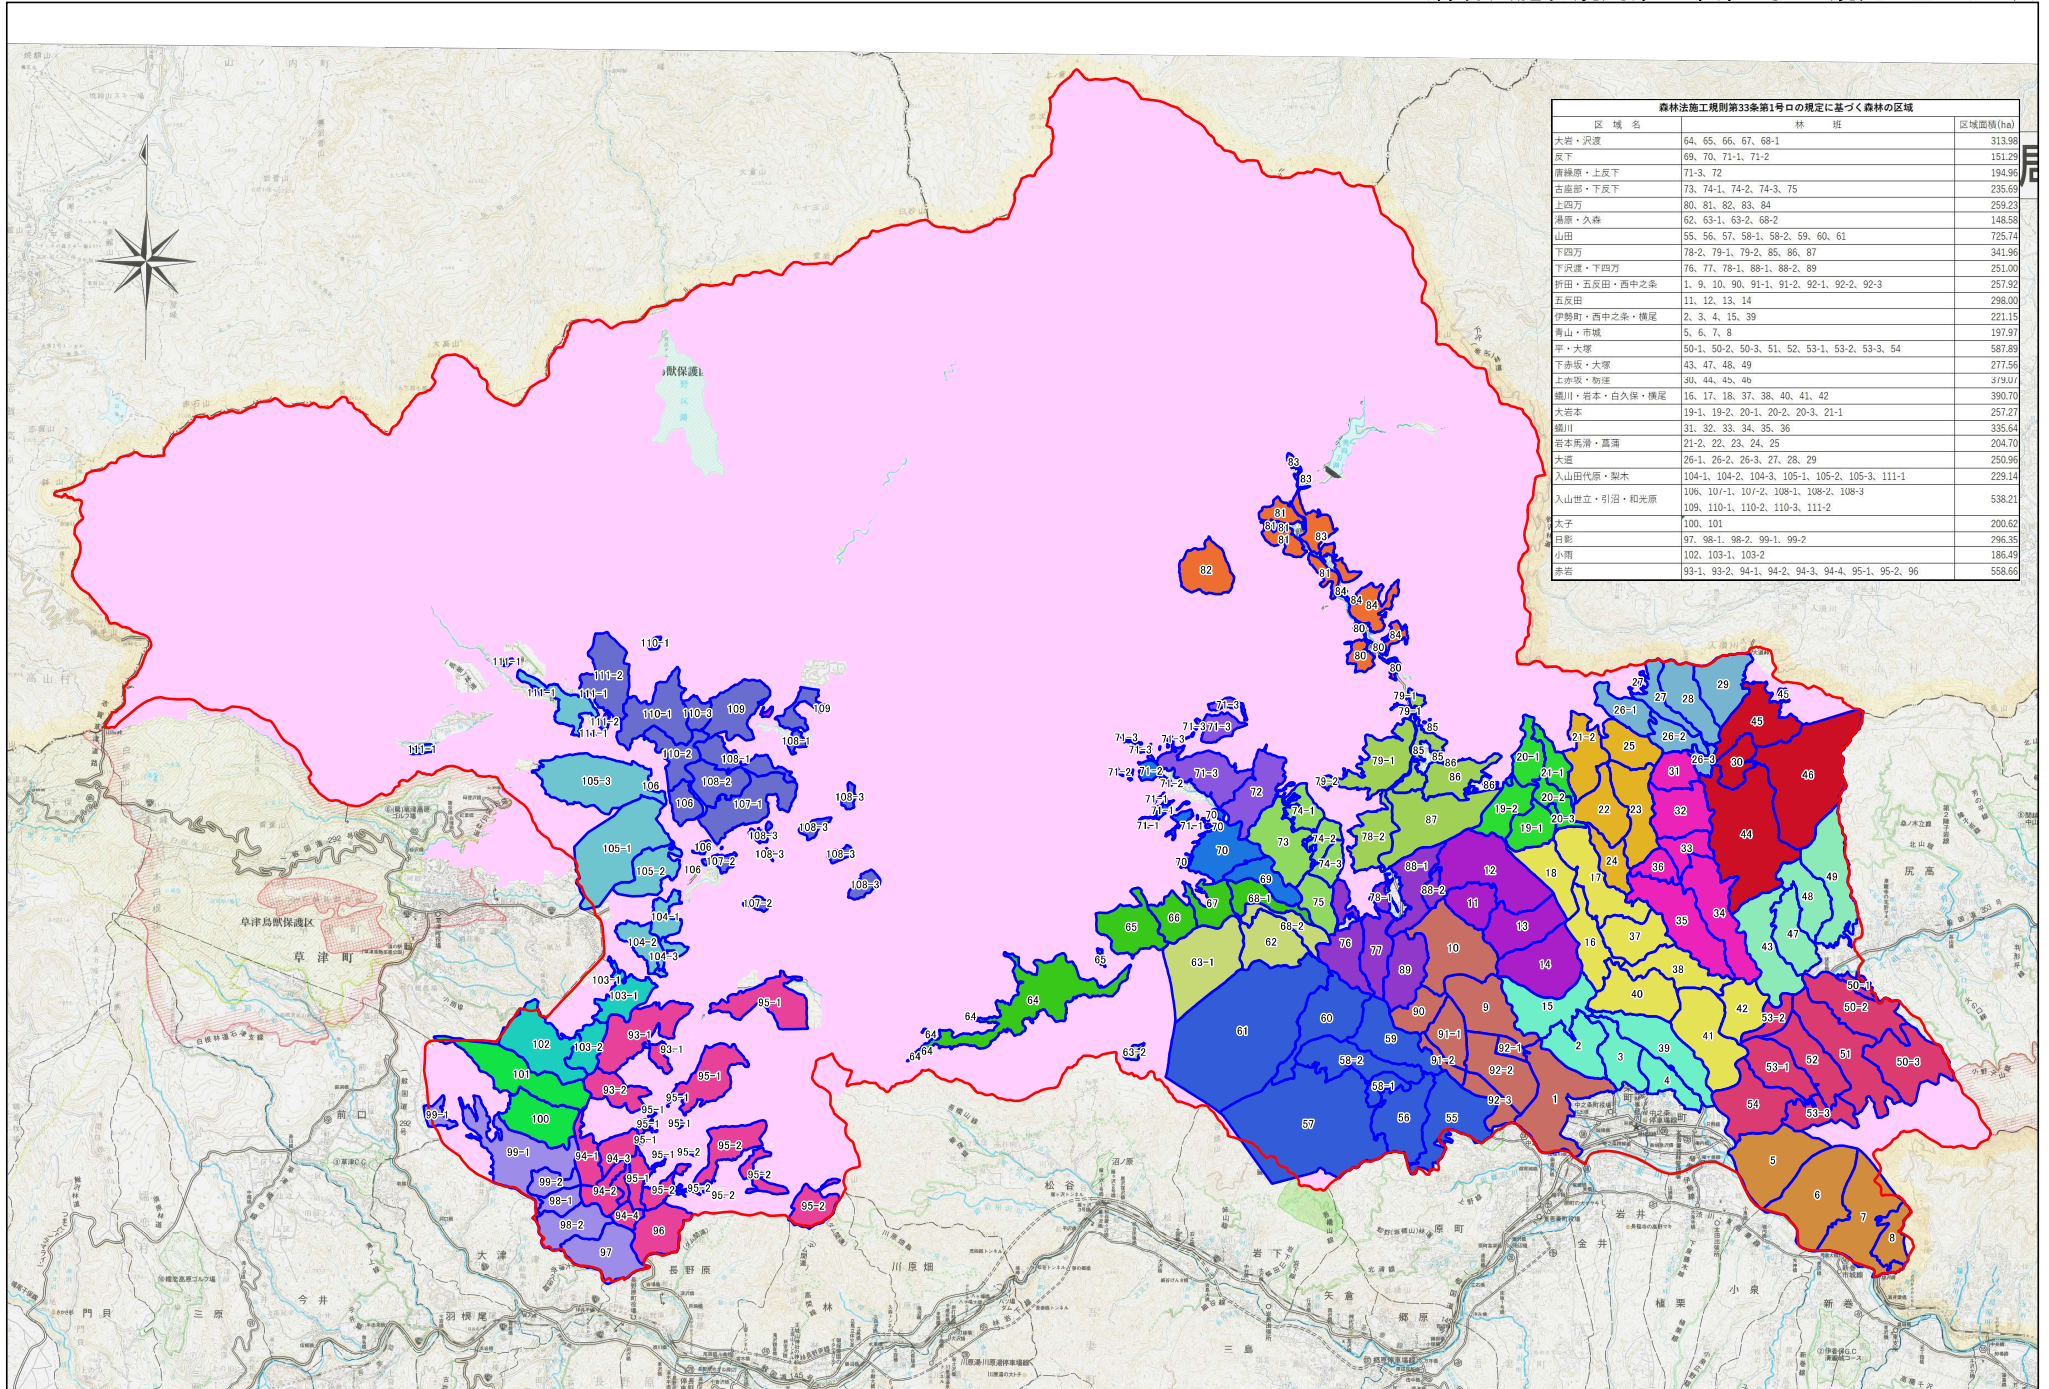

中之条町森林整備計画概要図

(森林法施行規則第33条第1号ロの規定に基づく区域)

計画期間：令和5年4月1日から令和15年3月31日まで

S=1:100000

市町村森林整備計画概要図は森林の区域を表すものであり、土地の権利関係を証明するものではありません。