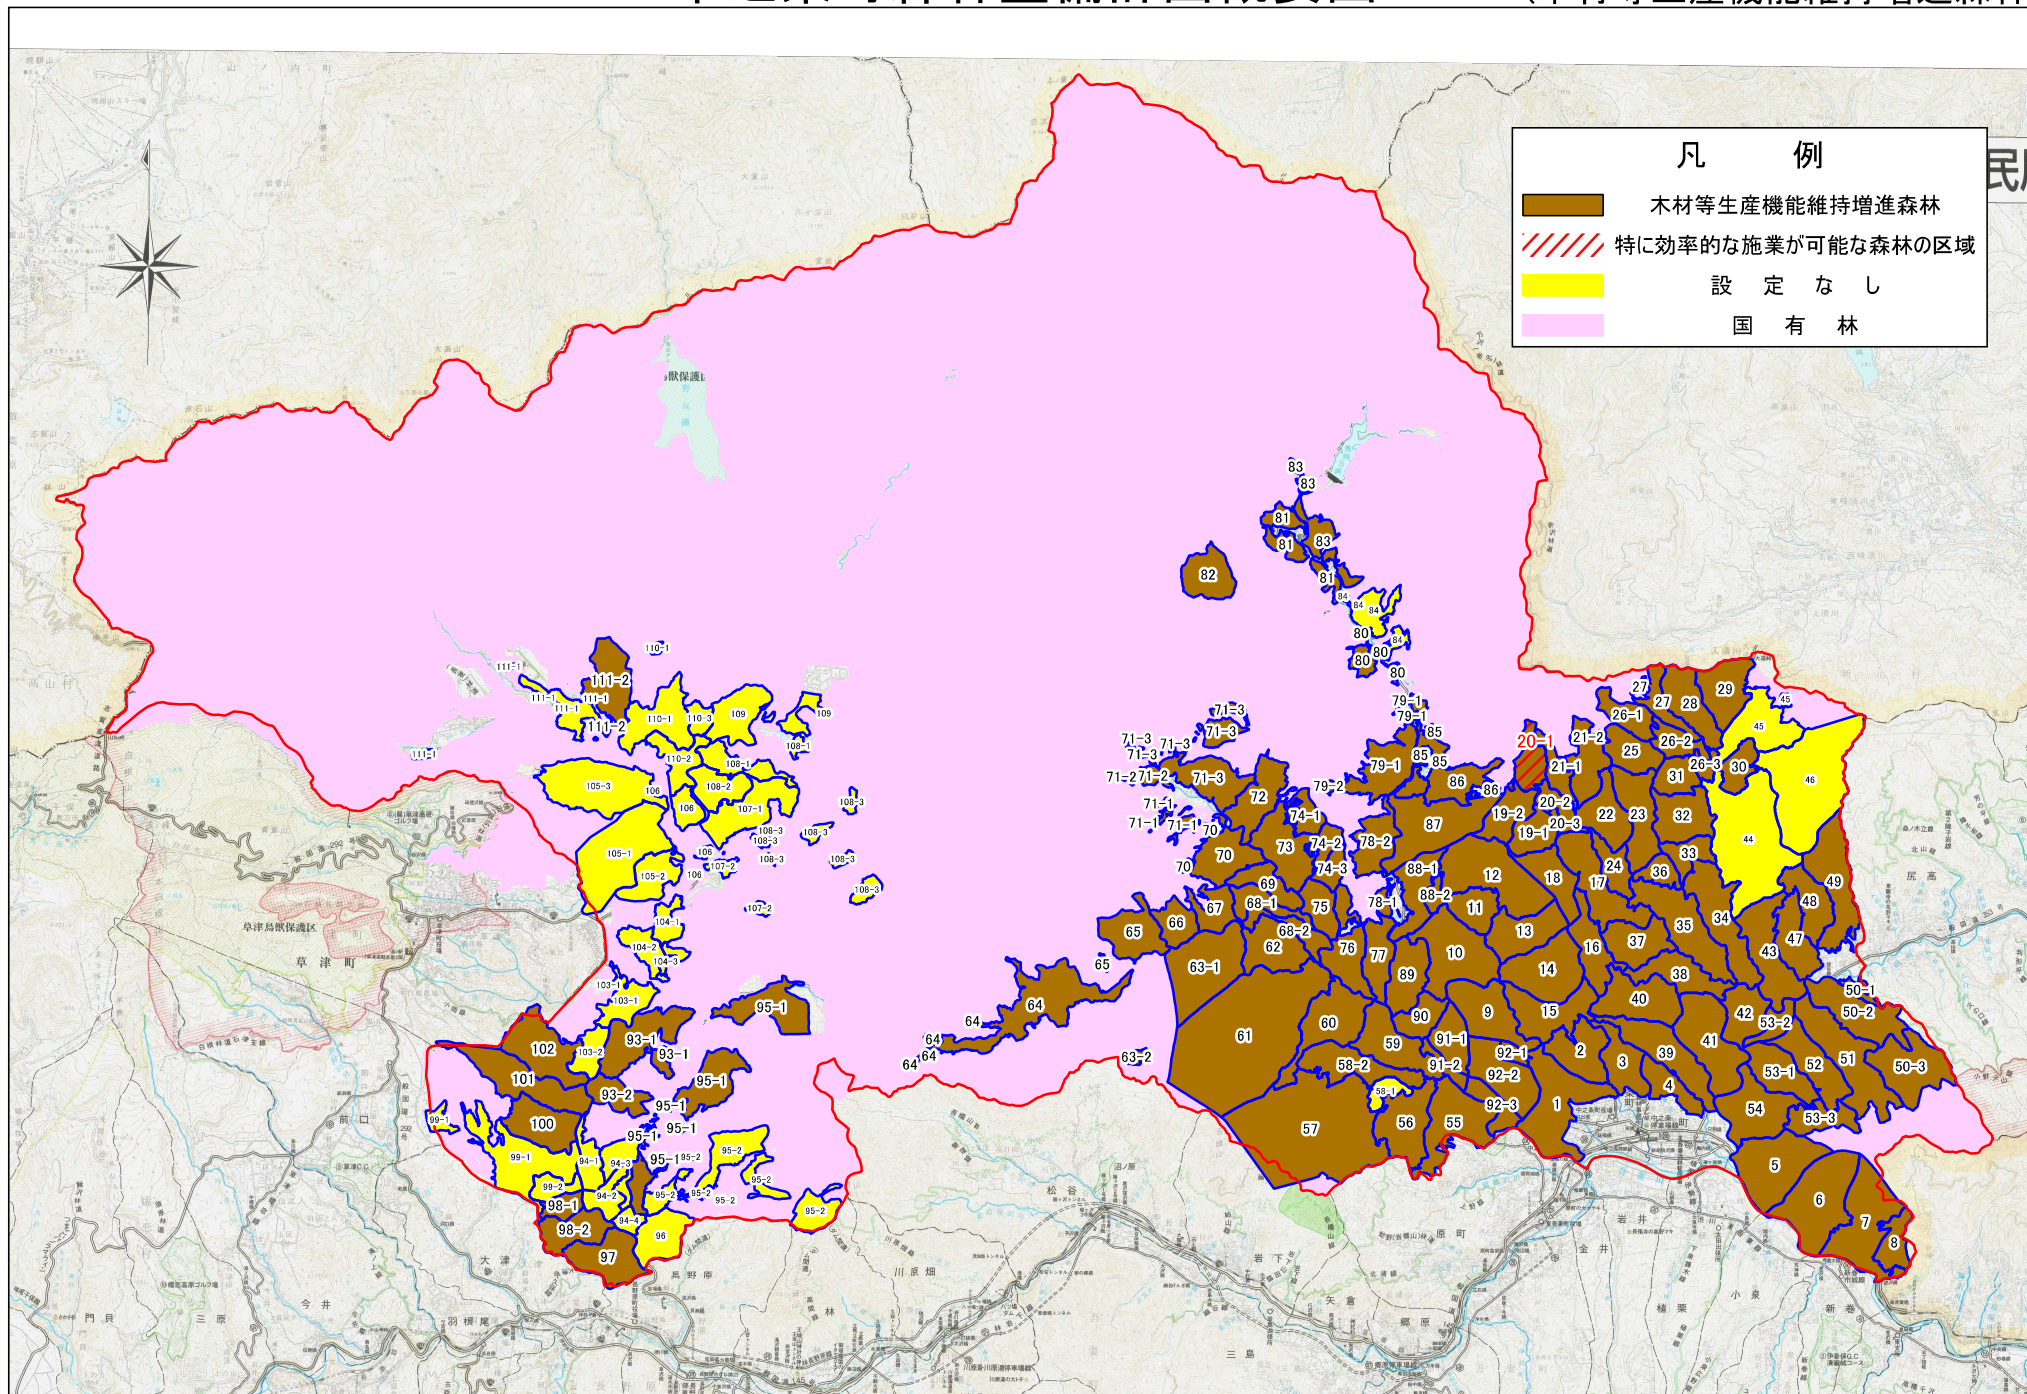

中之条町森林整備計画概要図

(木材等生産機能維持増進森林)

凡 例	
	木材等生産機能維持増進森林
	特に効率的な施業が可能な森林の区域
	設定なし
	国有林

計画期間：令和5年4月1日から令和15年3月31日まで

S=1:100000

市町村森林整備計画概要図は森林の区域を表すものであり、土地の権利関係を証明するものではありません。

中之条町