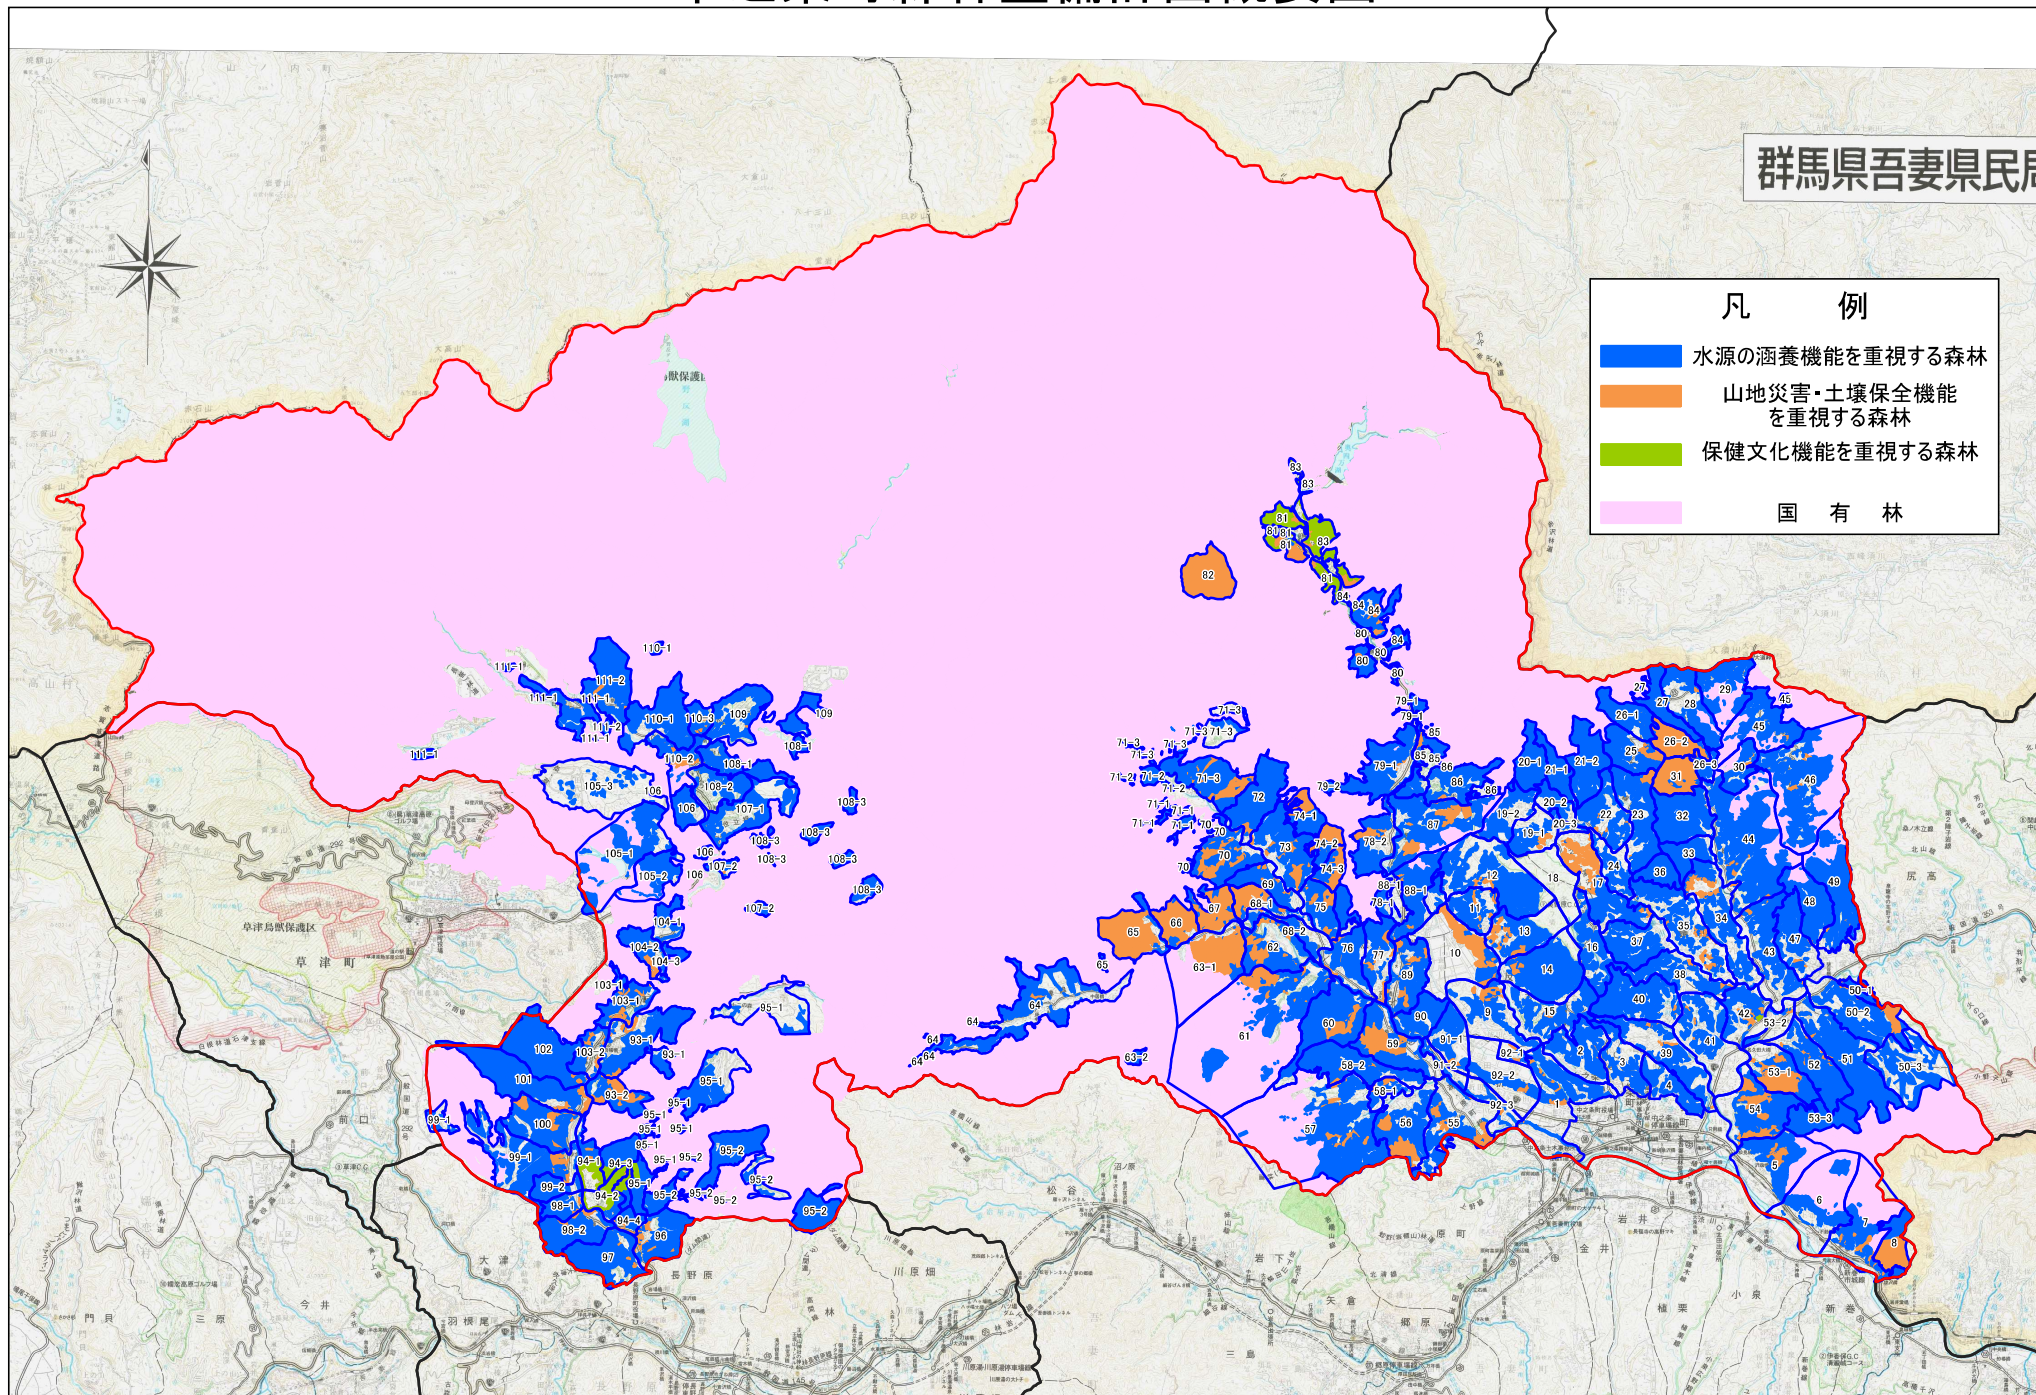

中之条町森林整備計画概要図 (町独自公益的機能別施業森林の区域)

計画期間：令和5年4月1日から令和15年3月31日まで

S=1:100000

市町村森林整備計画概要図は森林の区域を表すものであり、土地の権利関係を証明するものではありません。