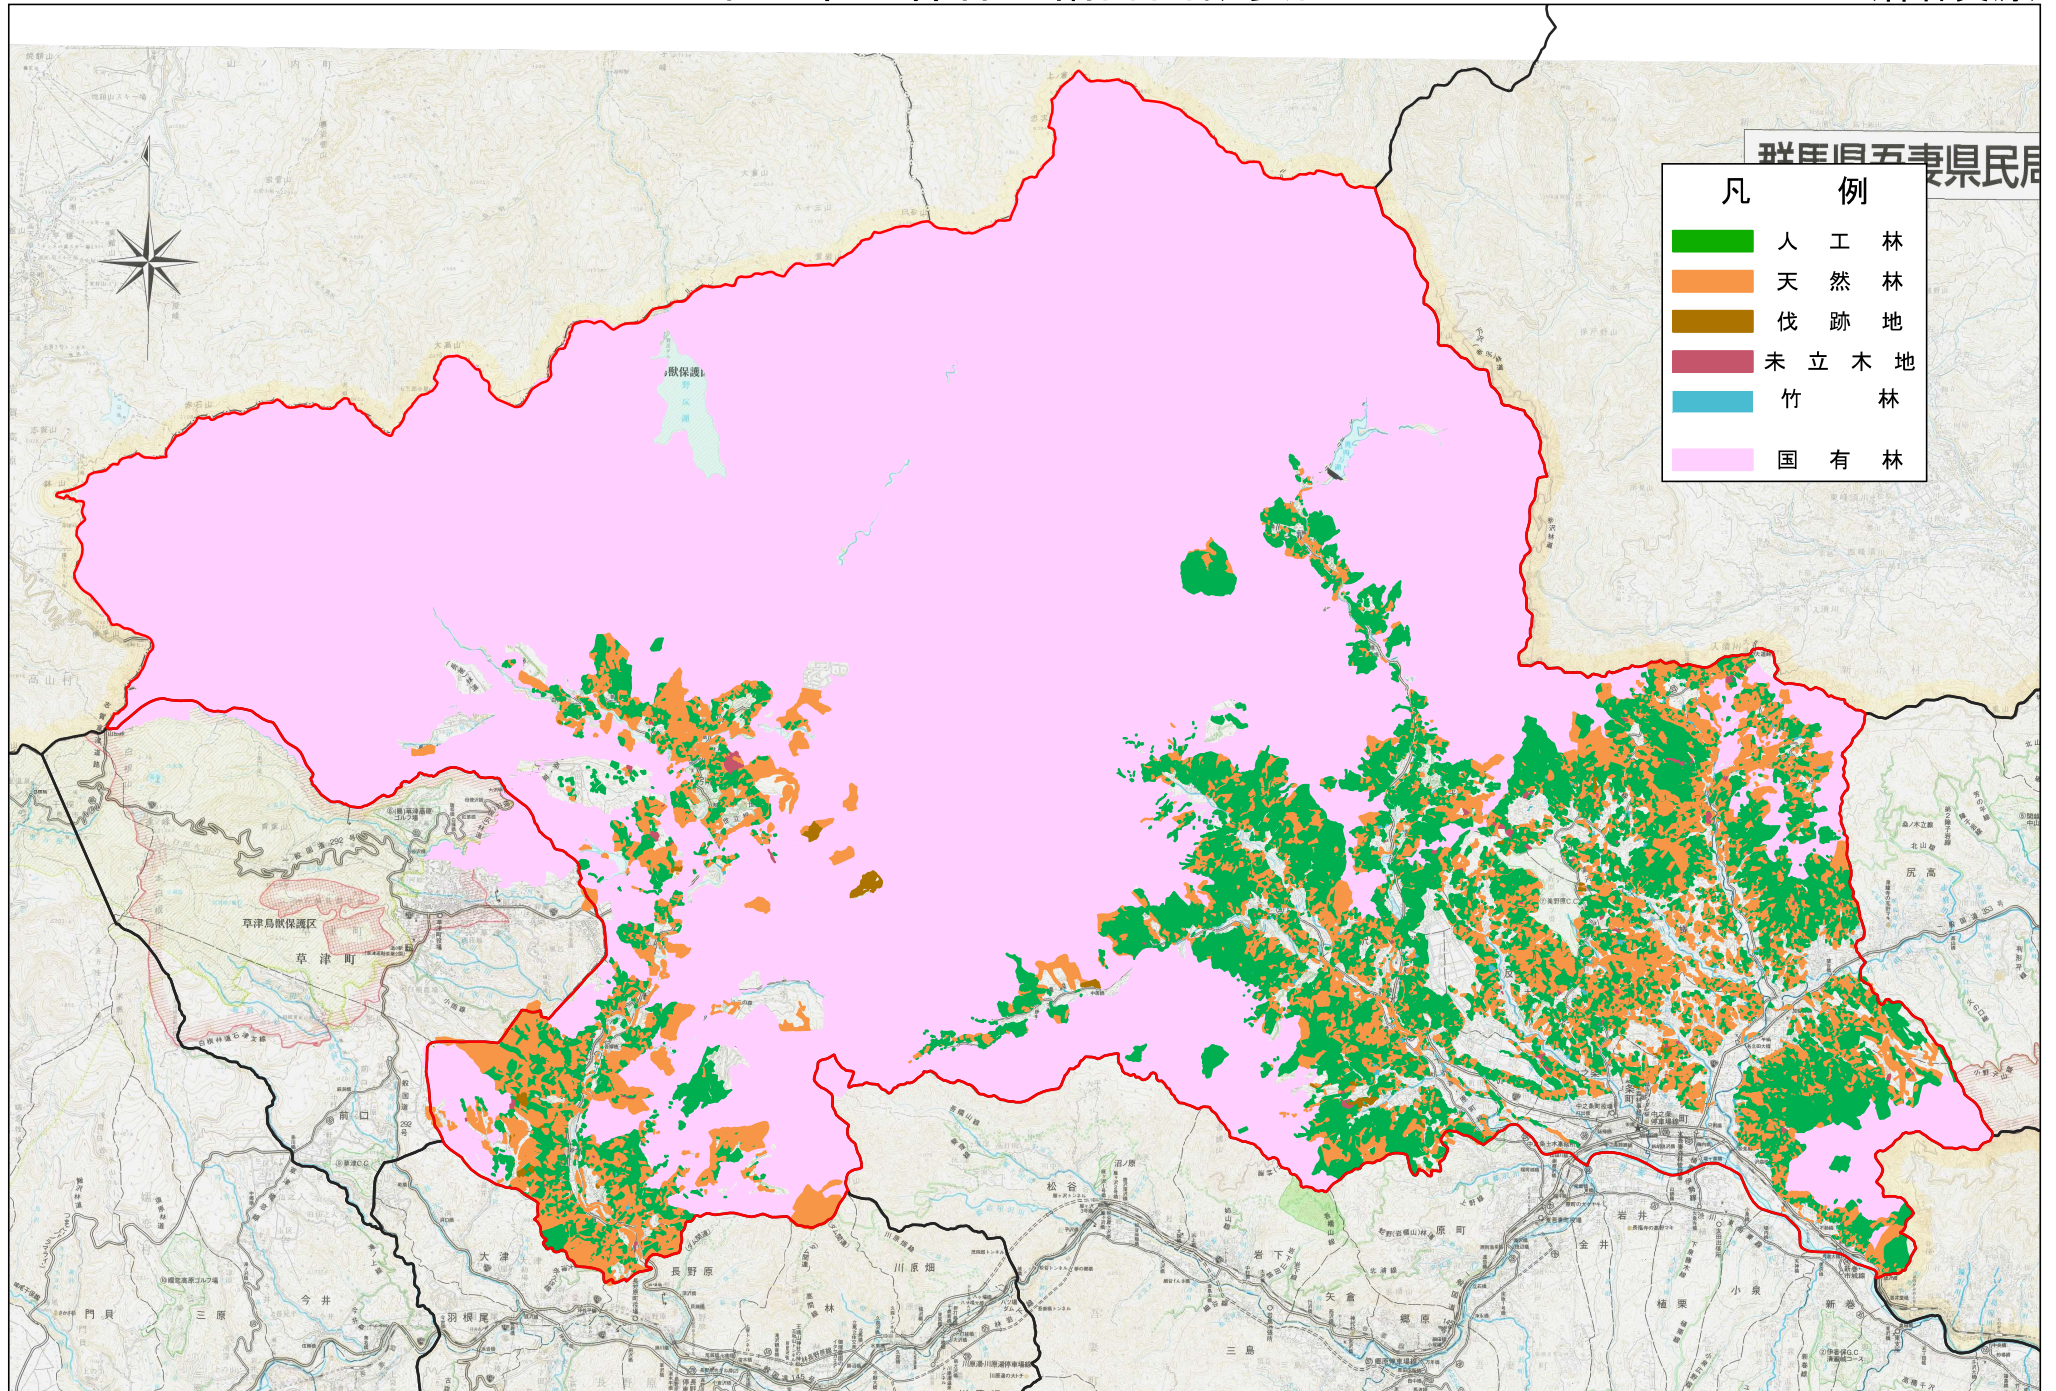

中之条町森林整備計画概要図

(森林資源)

計画期間：令和5年4月1日から令和15年3月31日まで

S=1:100000

市町村森林整備計画概要図は森林の区域を表すものであり、土地の権利関係を証明するものではありません。