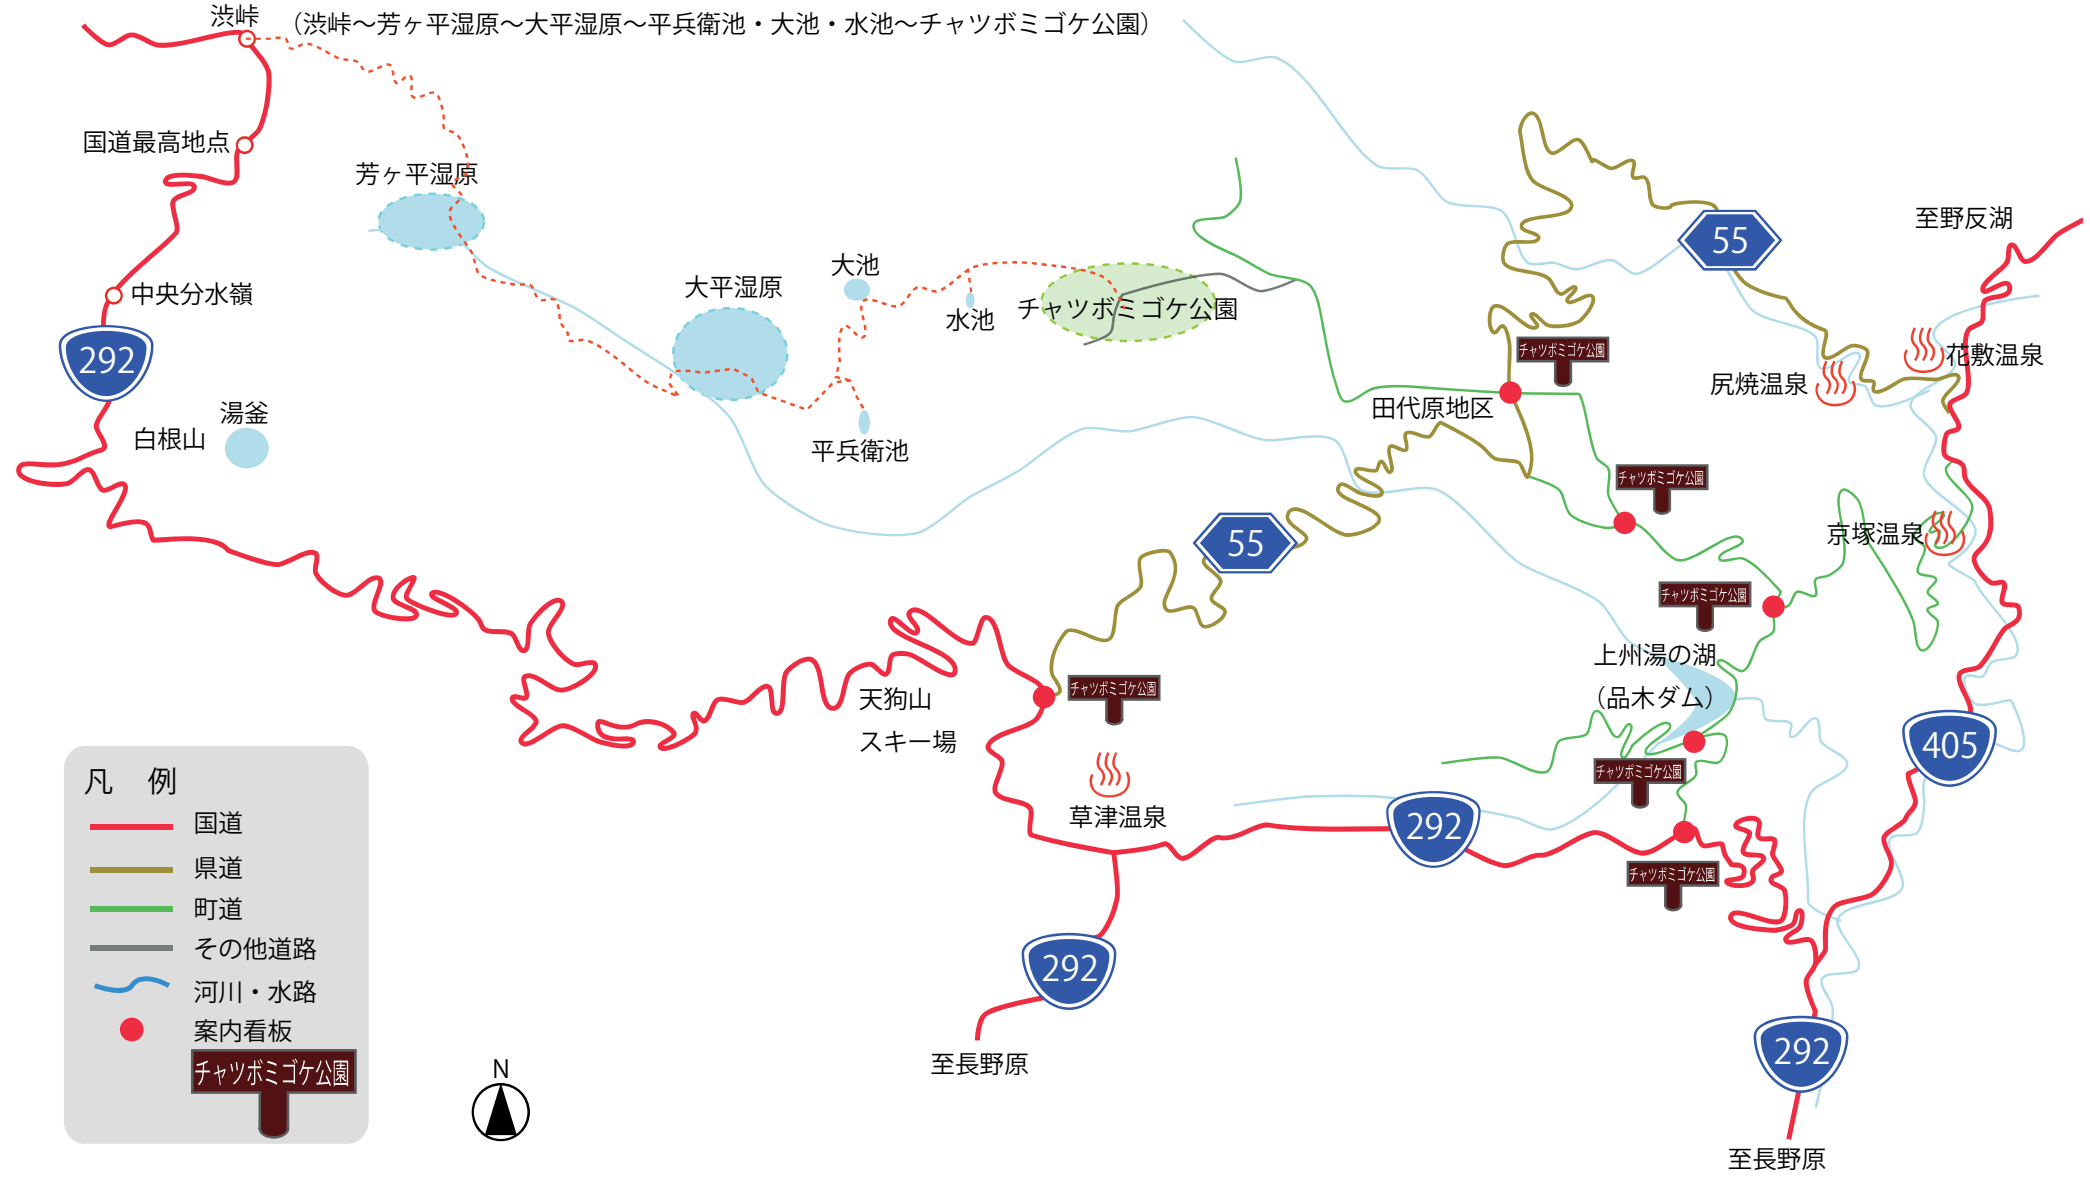

渋峠～チャツボミゴケ公園ルート

(渋峠～芳ヶ平湿原～大平湿原～平兵衛池・大池・水池～チャツボミゴケ公園)

凡 例

- 国道
- 県道
- 町道
- その他道路
- 河川・水路
- 案内看板
- チャツボミゴケ公園