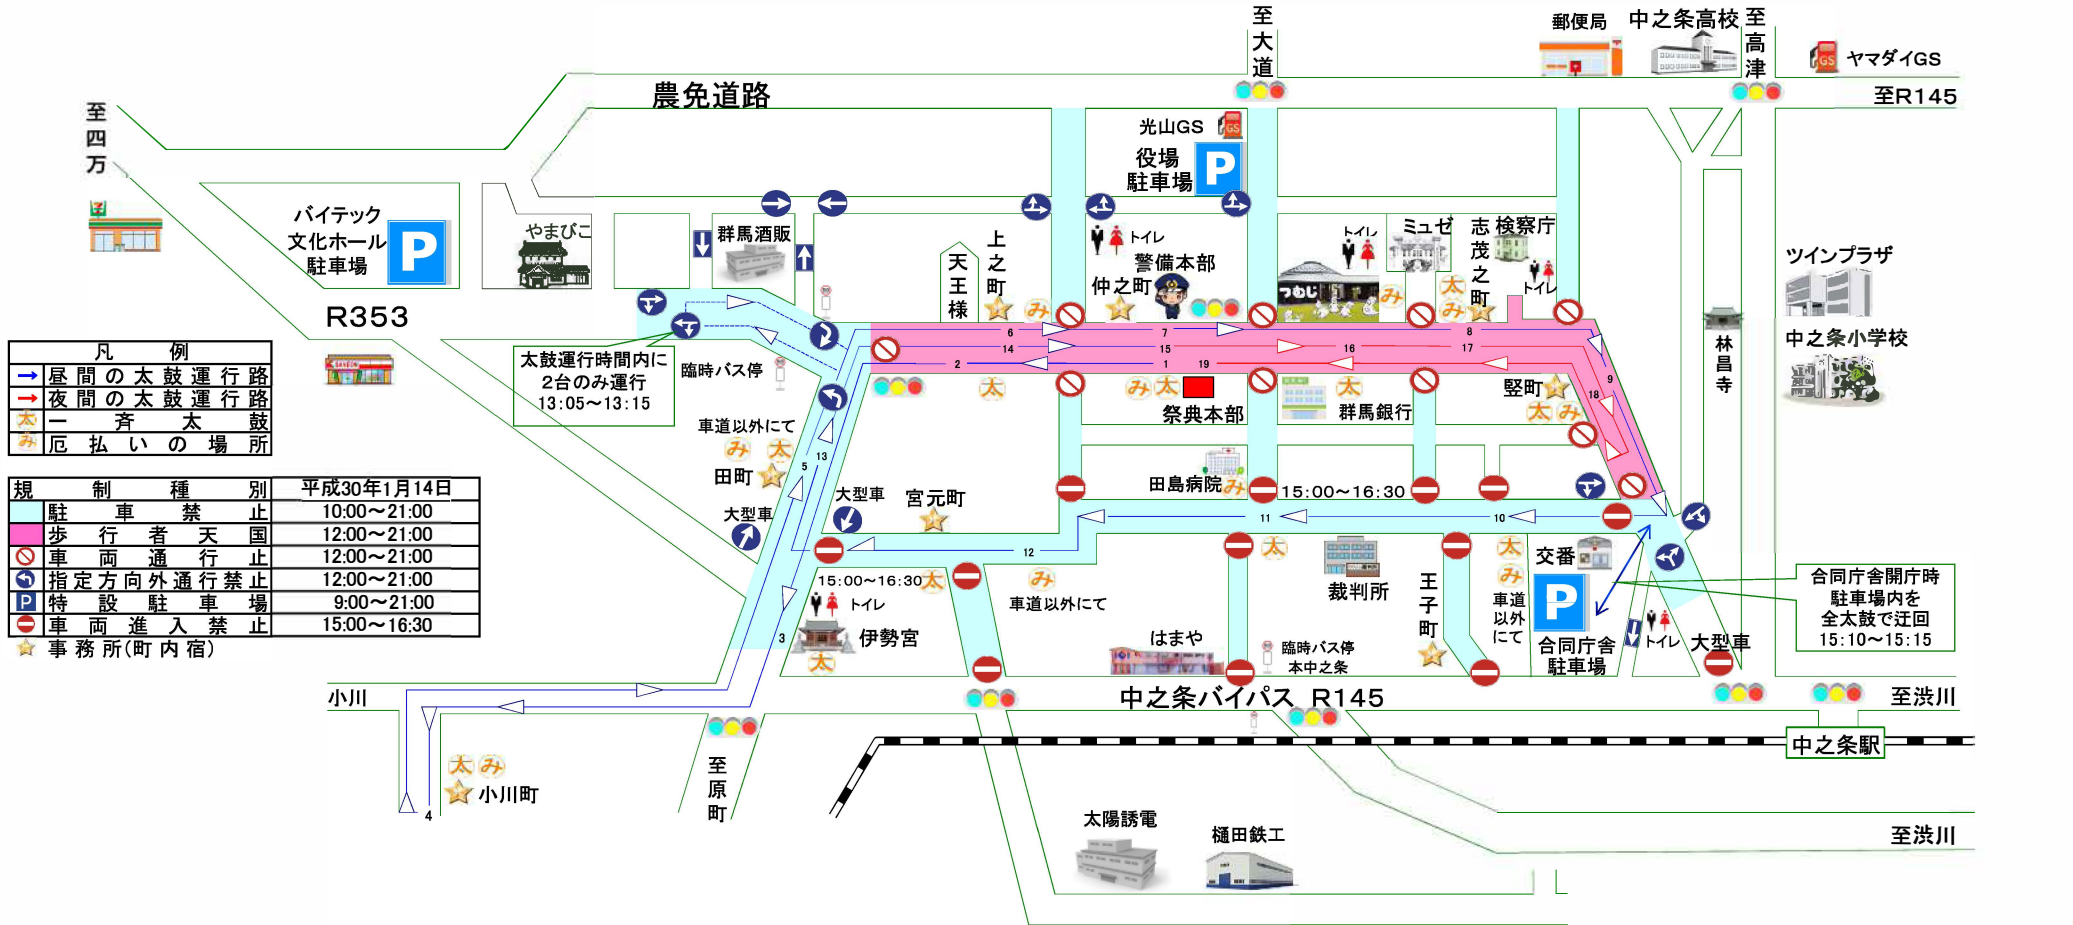

平成30年 中之条町鳥追祭 太鼓運行図及び交通案内図

平成30年1月14日(日)

凡 例	
→	昼間の太鼓運行路
→	夜間の太鼓運行路
太	一 斉 太 鼓
み	厄 払 い の 場 所

規 制 種 別	平成30年1月14日
駐 車 禁 止	10:00~21:00
歩 行 者 天 国	12:00~21:00
車 両 通 行 止	12:00~21:00
指 定 方 向 外 通 行 禁 止	12:00~21:00
特 設 駐 車 場	9:00~21:00
車 両 進 入 禁 止	15:00~16:30
★	事 務 所 (町 内 宿)

鳥追祭太鼓運行予定	祭本部	天王様	伊勢宮	小川町	田町	上之町	仲之町	つむじ	志茂之町	堅町	王子町	田島病院	宮元町	田町	上之町	夕食	イベント	仲之町	王子原	志茂之町	堅町	祭本部	手打ち	手打ち終了後	速やかに撤去	終了
①	②	③	④	⑤	⑥	⑦	⑧	⑨	⑩	⑪	⑫	⑬	⑭	⑮	⑯	⑰	⑱	⑳	㉑	㉒	㉓	㉔	㉕	㉖	㉗	㉘
10:00	10:10	10:35	11:30	12:55	13:20	13:40	13:50	14:25	14:50	15:20	15:45	16:00	16:40	17:00	17:30	18:00	19:00	19:20	19:35	19:55	20:20	20:30				21:00
10:10	10:20	11:10	12:2	13:05	13:35	13:55	14:20	14:45	15:05	15:40	15:55	16:30	16:55	17:2	18:30	19:00	19:2	19:30	19:50	20:10	20:30					