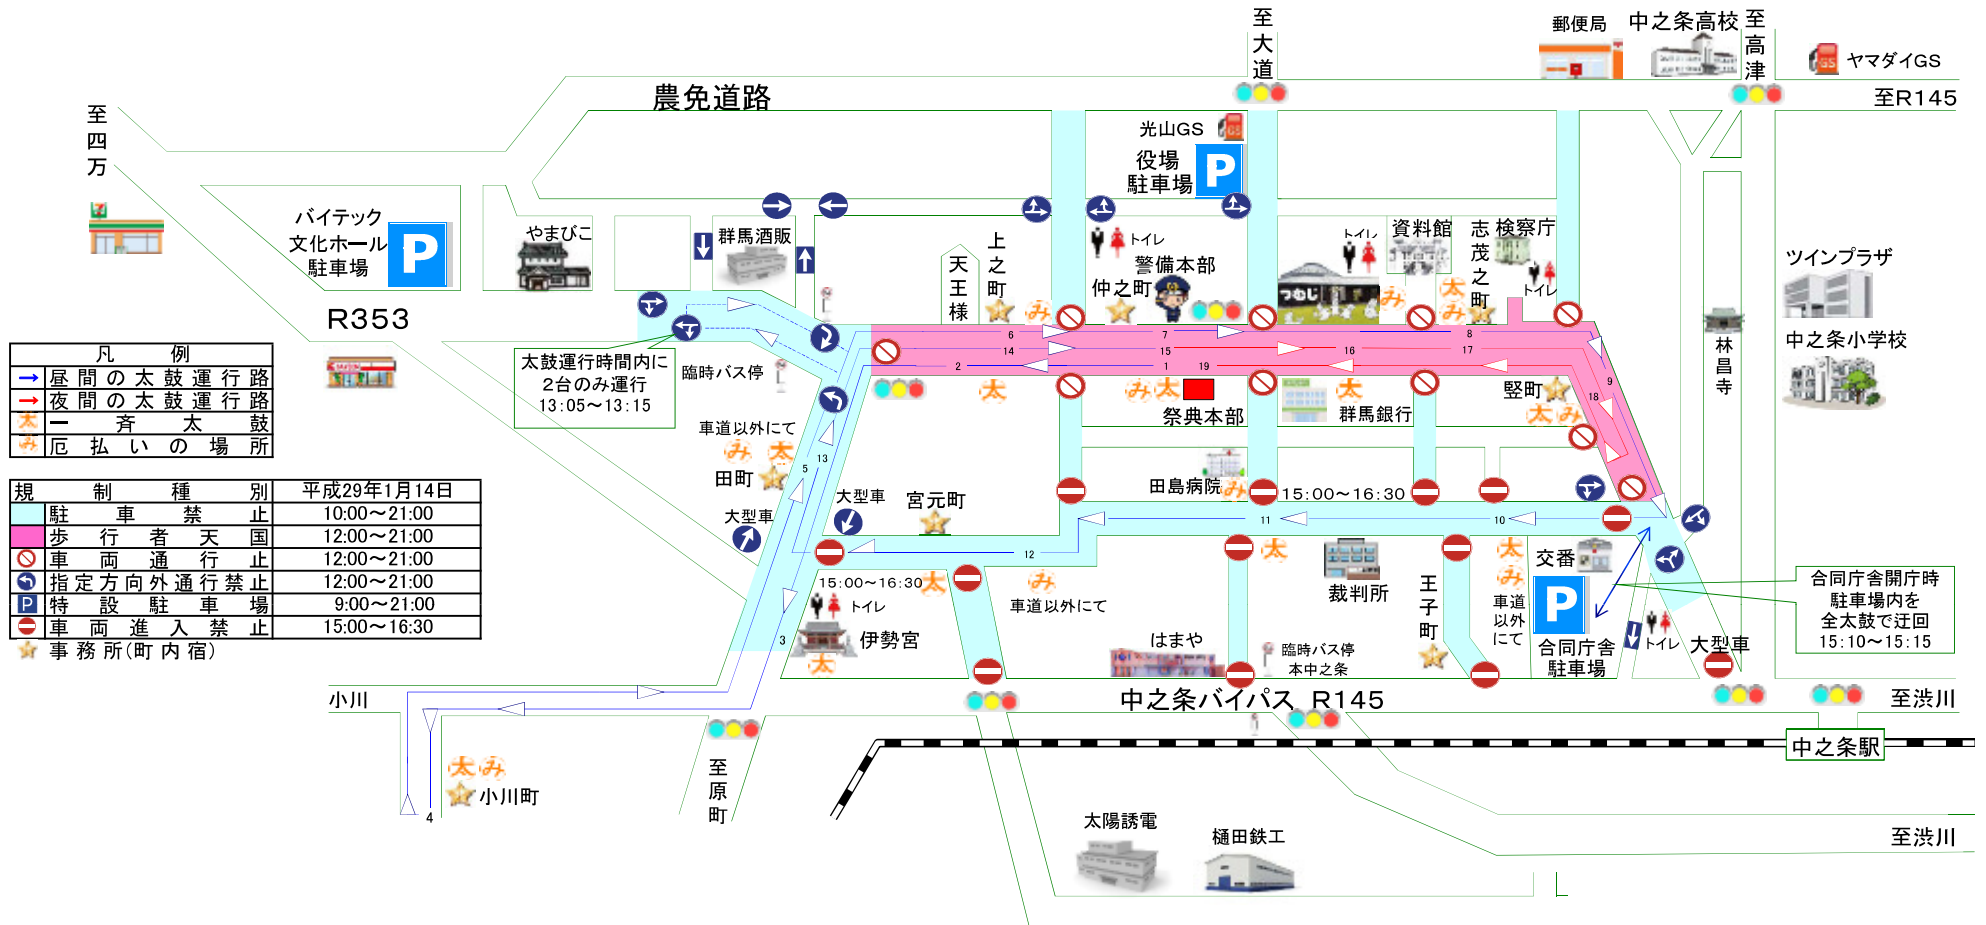

平成29年 中之条町鳥追祭 太鼓運行図及び交通案内図

平成29年1月14日(土)

凡 例	
→	昼間の太鼓運行路
→	夜間の太鼓運行路
太	一 斉 太 鼓
☆	厄 払 い の 場 所

規 制 種 別	平成29年1月14日
駐 車 禁 止	10:00~21:00
歩 行 者 天 国	12:00~21:00
車 両 通 行 止	12:00~21:00
指 定 方 向 外 通 行 禁 止	12:00~21:00
特 設 駐 車 場	9:00~21:00
車 両 進 入 禁 止	15:00~16:30

★ 事務所(町内宿)

鳥追い祭太鼓運行予定	祭本部	天王様	伊勢宮	小川町	田町	上之町	仲之町	つむじ	志茂之町	堅町	王子町	田島病院	宮元町	田町	上之町	夕食	イベント	仲之町	王子原	志茂之町	堅町	祭本部	手打ち	手打ち終了後	速やかに撤去	終了
①	②	③	④	⑤	⑥	⑦	⑧	⑨	⑩	⑪	⑫	⑬	⑭	⑮	⑯	⑰	⑱	⑳	㉑	㉒	㉓	㉔	㉕	㉖	㉗	㉘
10:00	10:10	10:35	11:30	12:55	13:20	13:40	13:50	14:25	14:50	15:20	15:45	16:00	16:40	17:00	17:30	18:00	19:00	19:20	19:35	19:55	20:20	20:30				21:00
10:10	10:20	11:10	12:20	13:05	13:35	13:55	14:20	14:45	15:05	15:40	15:55	16:30	16:55	17:20	18:30	19:00	19:20	19:30	19:50	20:10	20:30					